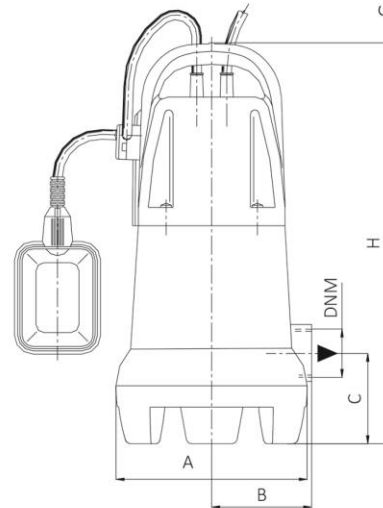

متریال:
 بدنه پمپ: مولین
 پروانه: نوریل
 پروانه مدل TVP۱۰۰۰S: برنز
 شافت: استنلس استیل ۳۰۴ ASIS
 محفظه موتور: استنلس استیل ۳۰۴ ASIS
 سیل: روغنی سه پله ای

TIPO TYPE	DIMENSIONI mm- DIMENSIONS mm						DIMENSIONI DIMENSIONS mm			PESO WEIGHT Kg
	A	B	C	H	DNM	CAVO CABLE	P	L	H	
Monofase Single-phase										
TVP 400/S	178	94	85	325	1" 1/4	10 mt H07RNF	205	232	355	6,1
TVP 800/S	178	94	85	375	1" 1/4	10 mt H07RNF	205	232	396	8,3
TVP 1000/S	178	94	85	375	1" 1/4	10 mt H07RNF	205	232	396	8,6