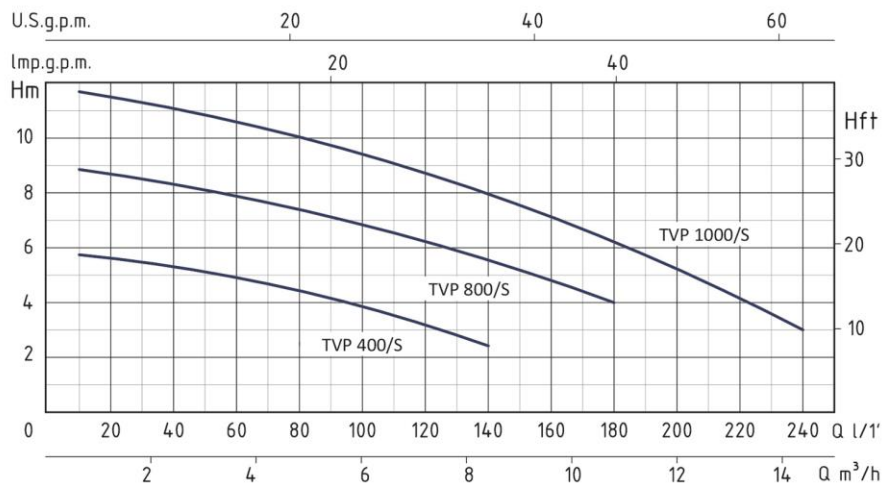

پمپ لجن کش

SUBMERSIBLE PUMPS FOR DIRTY WATER

TVP - 50 HZ - 1 PHASE

TIPO TYPE	POTENZA ASSORBITA INPUT POWER	AMPERE	Condensatore Capacitor	Q = PORTATA - CAPACITY										
				m³/h		lt/1'		Prevalenza manometrica totale in m.C.A. - Total head in meters w.c.						
Monofase Single-phase	P1	Monofase Single-phase	µf	0,6	1,2	1,8	2,4	3,6	5,4	8,4	10,8	14,4		
	Watt			10	20	30	40	60	90	140	180	240		
TVP 400/S	400 W	2	8	5,9	5,8	5,7	5,2	4,6	3,9	2,2				
TVP 800/S	800 W	3,8	20	8,9	8,5	8,2	8	7,8	7	5,6	4			
TVP 1000/S	1000 W	4,8	20	10,8	10,6	10,3	10,2	10	9	7,5	6	3		

OPERATING CONDITIONS

- Liquid temperature up to 35°C (for home use according to EN 60335-2-41)
Temperature max. liquid: 35°C (for other uses)
- Maximum immersion depth 5 mt.
- Grain size inlet Ø 25 mm (TVP 400 S)
- Grain size inlet Ø 30 mm
- Min. suction level 40 mm

کاربرد ها:

پمپ های لجن کش اتوماتیک سری TVP کمپانی سیستمای ایتالیا با قابلیت حمل گزینه ای بسیار مناسب برای پمپاژ آب کثیف و نیمه کثیف، استخر و مخازن گل آلود و سیالات حاوی اجرام جامد معلق میباشند.

شرایط عملکرد (دمای مجاز سیال):
 ۳۵ درجه سانتی گراد (برای مصارف خانگی)
 TVP ۴۰۰ Ø ۲۵MM
 مطابق با استاندارد (EN 60335-2-41)
 OTHER MODELS Ø ۳۰MM

متریال:
 بدنه پمپ: مولین
 پروانه: نوریل
 پروانه مدل TVP۱۰۰۰S: برنز
 شافت: استنلس استیل ۳۰۴ ASIS
 محفظه موتور: استنلس استیل ۳۰۴ ASIS
 سیل: روغنی سه پله ای

TIPO TYPE	DIMENSIONI mm- DIMENSIONS mm						DIMENSIONI DIMENSIONS mm			PESO WEIGHT Kg
	A	B	C	H	DNM	CAVO CABLE	P	L	H	
Monofase Single-phase										
TVP 400/S	178	94	85	325	1" 1/4	10 mt H07RNF	205	232	355	6,1
TVP 800/S	178	94	85	375	1" 1/4	10 mt H07RNF	205	232	396	8,3
TVP 1000/S	178	94	85	375	1" 1/4	10 mt H07RNF	205	232	396	8,6